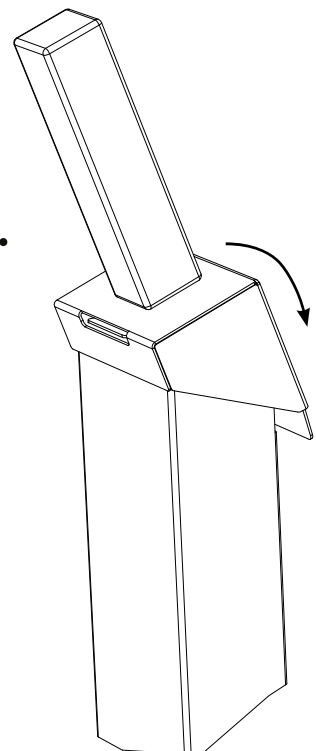

5

5,5x25
1 kpl/pcs

6

1 kpl/pcs

1.

2.