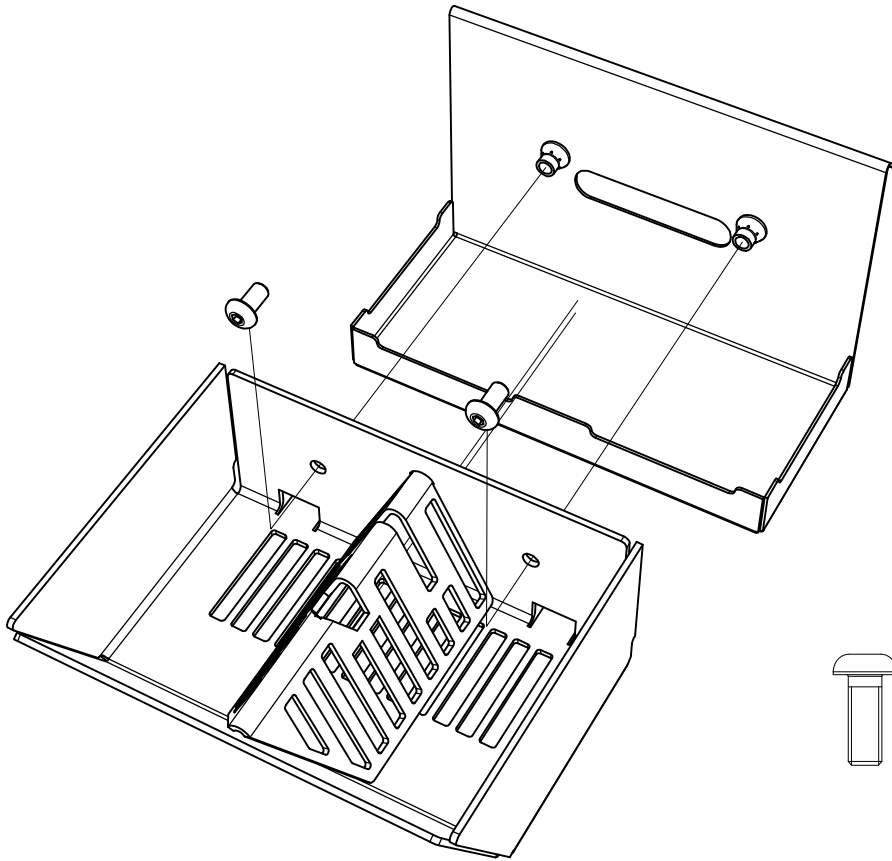

3

M5x12
2 kpl/pcs

4