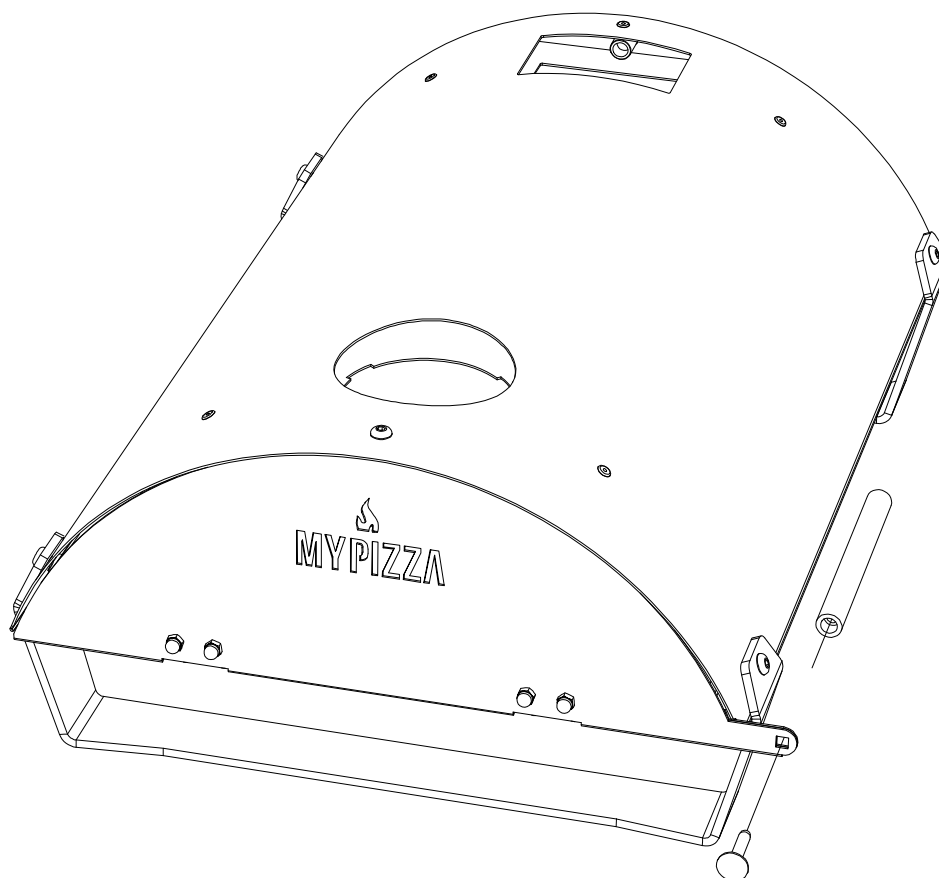

M5x12
4 kpl/pcs

2