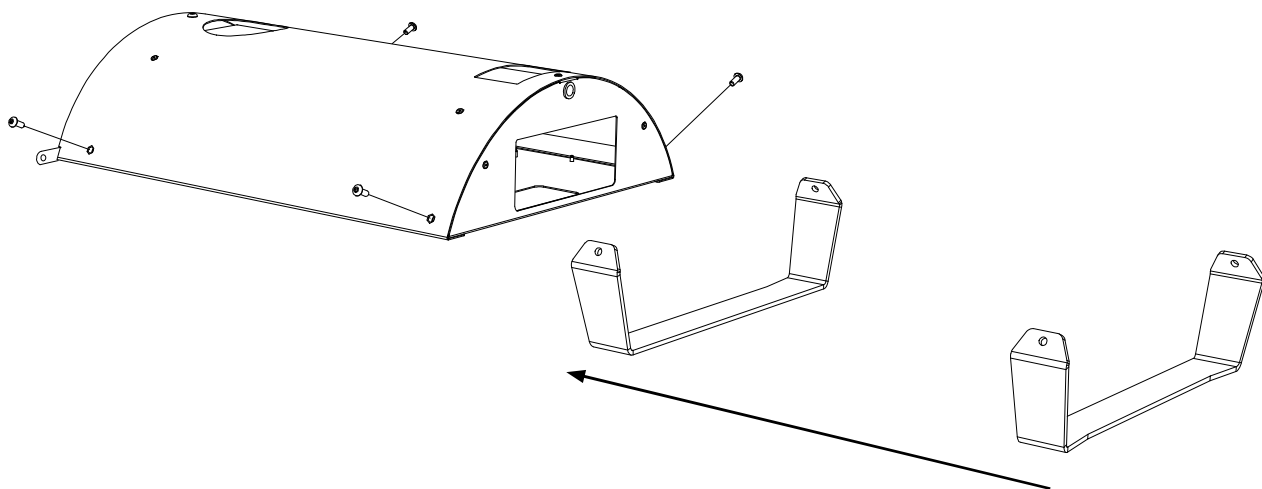

M5x12
6 kpl/pcs

M5x25
1kpl/pcs

Ruuvi
Screw
Schraube
Schroef
Vite

5,5x25
1 kpl/pcs

Käsiyöä
Clamping Knob
Handrad
Draaiknop
Manopola di bloccaggio

1 kpl/pcs

Model: MP1-01

1