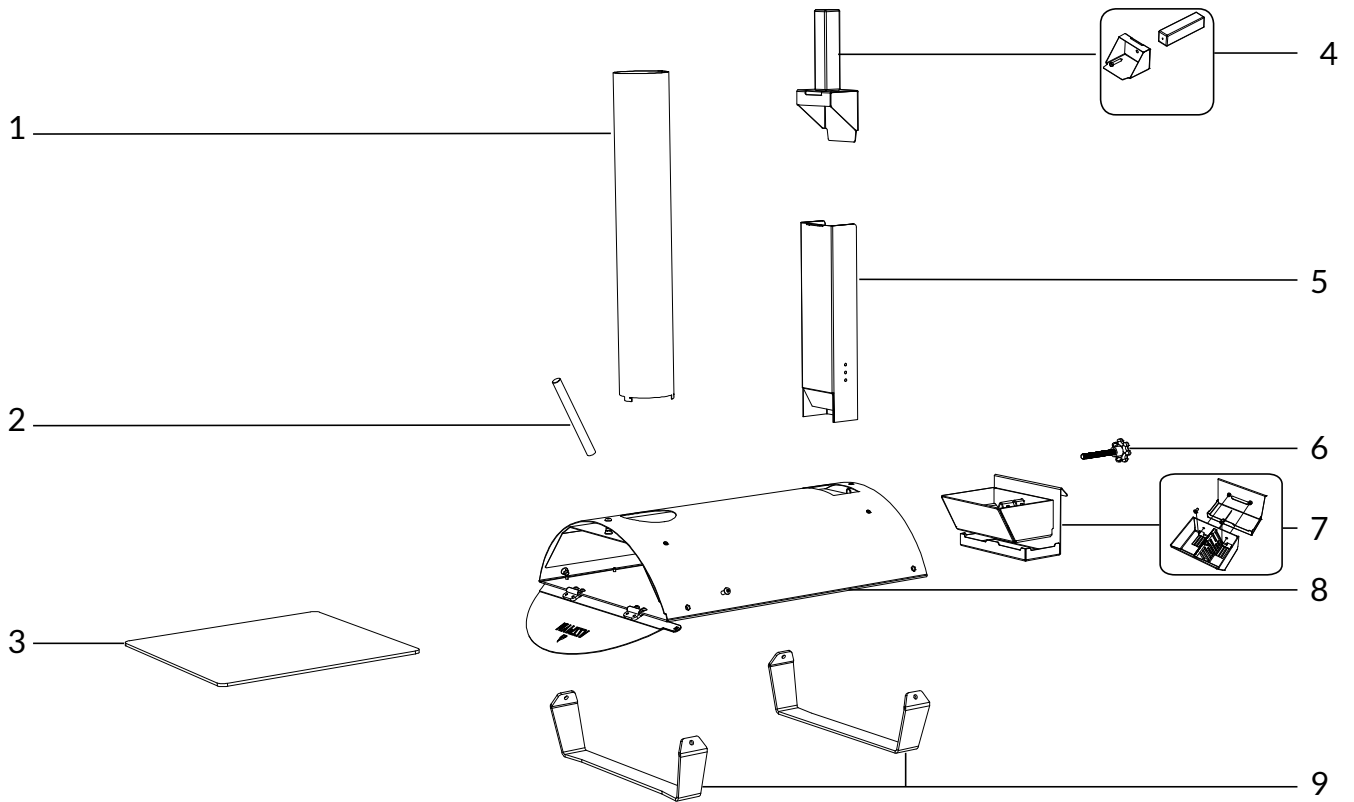

MYPIZZA

== WOOD-FIRED OVEN ==

FI: KASAUSOHJE

EN: ASSEMBLY GUIDE

DE: MONTAGEANLEITUNG

- FI
1. Piippu
 2. Kahva
 3. Pizzakivi
 4. Pellettikauhan kokoonpano
 5. Syöttöputki
 6. Sormiruuvi
 7. Polttokaukalo
 8. Uuni
 9. Jalat

- EN
1. Chimney
 2. Handle
 3. Pizza stone
 4. Integrated pellet scoop assembly
 5. Pellet hopper
 6. Thumbscrew
 7. Grate
 8. Oven
 9. Legs

- DE
1. Schornstein
 2. Griff
 3. Pizzastein
 4. Integrierte Pelletschaufel
 5. Zuführungsrohr
 6. Handrad
 7. Feuerrost
 8. Ofen
 9. Trägerfüße