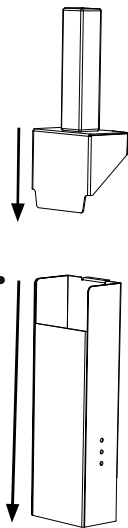

1 kpl/pcs

1.